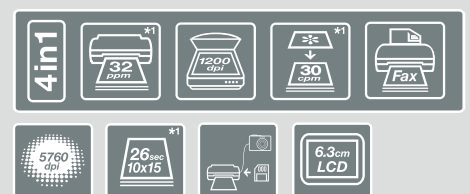

EPSON®

EXCEED YOUR VISION

Epson Stylus **DX9400F**

La solution multifonction pour l'impression, la numérisation, la copie et la télécopie avec écran LCD

Optimisez votre productivité à domicile ou au bureau grâce à l'imprimante Epson Stylus DX9400F. Elle est dotée d'un chargeur automatique de documents pour la numérisation, la copie et la télécopie rapides de plusieurs pages

L'imprimante Epson Stylus DX9400F quatre-en-un constitue une solution compacte pour un usage personnel ou professionnel. La copie, la télécopie et la numérisation de plusieurs pages sont réalisées en toute simplicité grâce au chargeur automatique de documents de documents intégré. Vous pouvez utiliser l'écran LCD de 6,3 cm pour copier, imprimer des photos et envoyer des télécopies sans PC.

La nouvelle génération d'encre Epson DURABrite™ Ultra vous permet d'obtenir des impressions photo brillantes, mais aussi des impressions de documents dignes d'une qualité laser, résistant à l'eau, au maculage et au jaunissement. Ce multifonction est également économique, grâce à ses cartouches d'encre séparées.

Chargeur automatique de documents de 30 pages – numérisation, copie et télécopie rapides de plusieurs pages

Impression photo sans PC – imprimez vos photos stockées sur une carte mémoire ou l'appareil photo numérique PictBridge

Ecran LCD de 6,3 cm – copiez, envoyez des télécopies et imprimez des photos sans PC

Réduction des coûts – ne remplacez que la couleur épuisée grâce aux quatre cartouches d'encre séparées

Télécopie à grande vitesse en monochrome et en couleur – vitesse atteignant 3 secondes par page avec un modem 33,6 kbps

Numérotation de télécopie rapide – stockez jusqu'à 60 noms et numéros